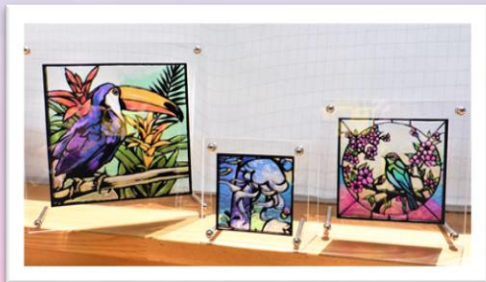

## ★ 楽 座 だ よ り ★

だれでもできる光のアート♡

## シャインカービング教室

彫刻刀2本で彫るだけで、まるでステンドグラスのような美しい輝きを放ちます☆  
ぜひあなたの手で素敵な作品を仕上げてください！

作品展でも注目をあつめた  
シャインカービング。  
先生の楽しいトークも弾み  
気軽にご参加いただけます♪

日 時 6月14日(金) 13:30 ~ 16:30  
8月 9日(金)

※ 2回連続で制作して完成します

場 所 信更公民館 講義室

講 師 MIKA さん  
名古屋市 在住  
シャインカービングアカデミー認定講師