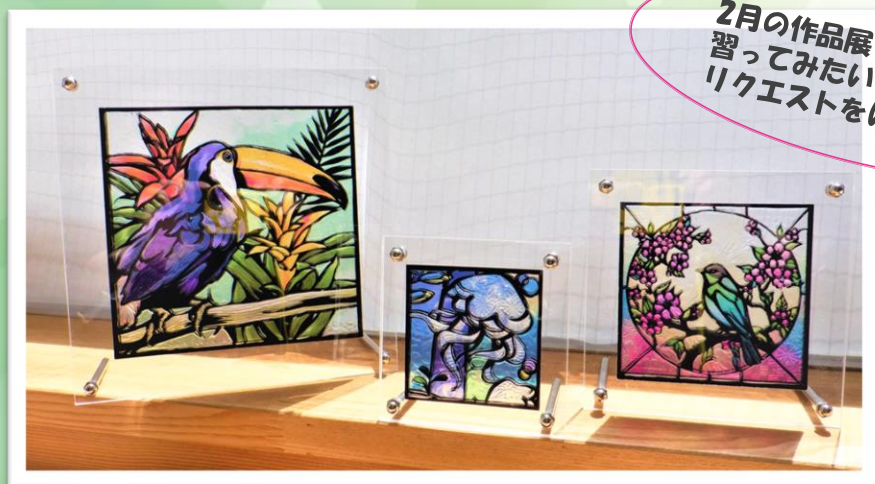

各回
9:15 受付
9:30 開始

コロナウイルス感染予防対策のため、体調に不安のある方はお申し込みをお控えください。
マスク着用については個人の判断に委ねます。

シャインカービング教室

2月の作品展で注目を集め、
習ってみたい!!とたくさんの
リクエストをいただきました!!

シャインカービングとは、2018年に約120年以上続く彫刻刀メーカーから誕生しました。
ビニールシートに描かれた絵柄に沿って彫刻刀で彫る、新しいアートクラフトです。
仕上がりはガラスのような質感で、まるでステンドグラスのような輝きです。
彫刻刀2本のみで仕上げる事が出来ますので気軽にチャレンジしてみませんか♪